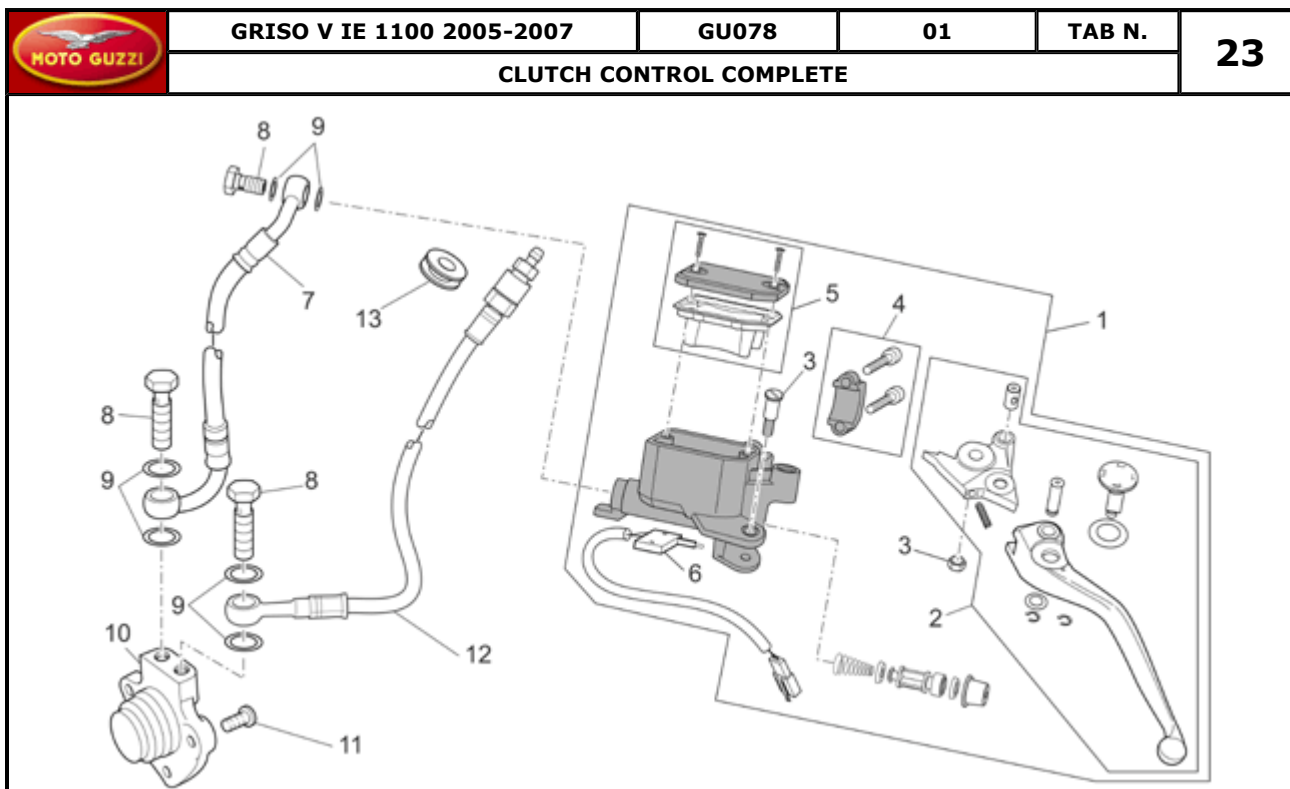

Pos.	Description	Year	I_M_	Country	Version	Code	Q.ty	P.Cod.
1	Clutch pump	-	-	-	-	AP8106713	1	BC099
2	Clutch lever	-	-	-	-	AP8118659	1	BC059
3	Lever pin	-	-	-	-	GU03604845	1	-
4	U-bolt	-	-	-	-	AP8113993	1	-
5	Tank cap	-	-	-	-	AP8113997	1	BC249
6	Microswitch	-	-	-	-	AP8113998	1	CD159
7	Clutch pipe	-	-	-	-	GU06606500	1	BC169
8	Oil pipe screw	-	-	-	-	AP8133594	3	IA15E
9	Gasket	-	-	-	-	AP8121915	6	-
10	Clutch command cylinder	-	-	-	-	GU05086330	1	BC139
11	Screw w/ flange M6x16*	-	-	-	-	AP8152278	3	-
12	Float chambe clutch pipe	-	-	-	-	GU05606630	1	BC169
13	Rubber spacer	-	-	-	-	AP8120594	1	-