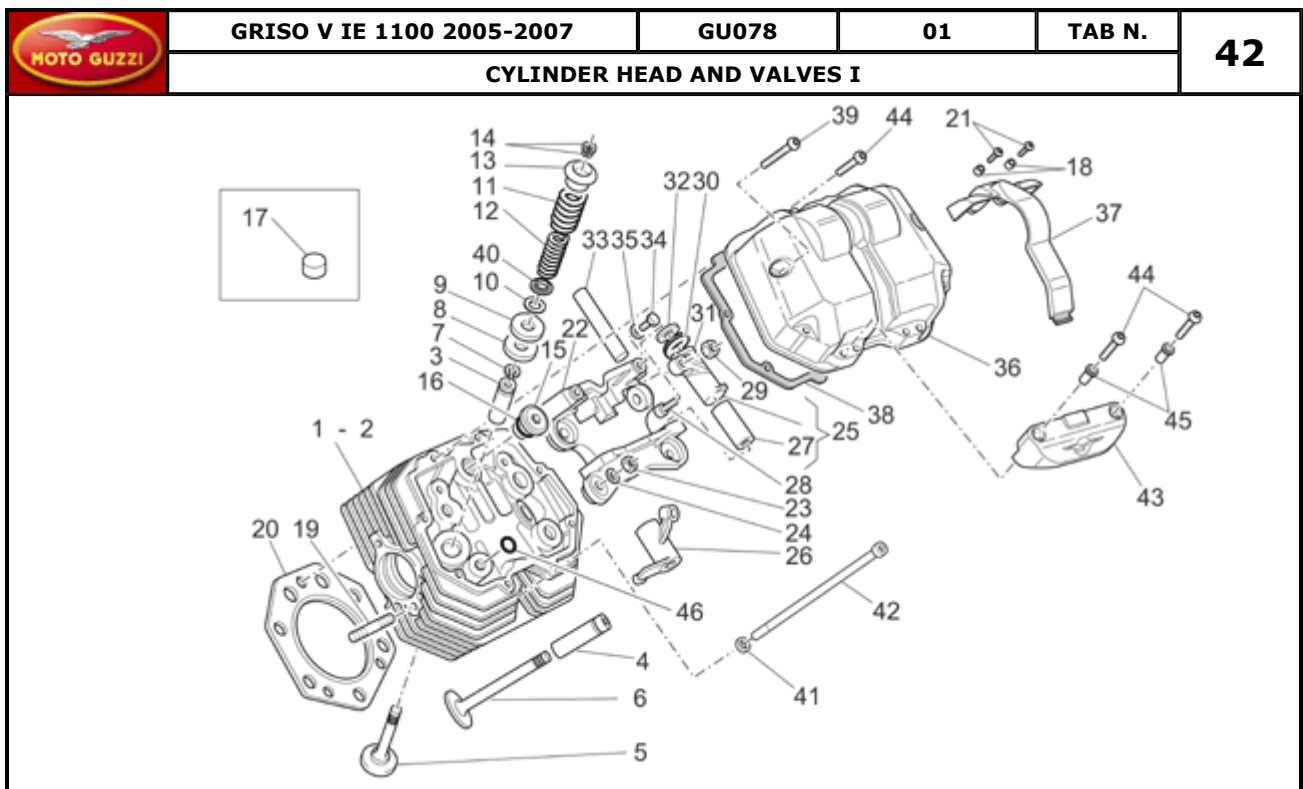

30	Hex socket screw m6x55	-	-	-	-	-	AP4ADN000007	14	-
31	Hex socket screw M6x60	-	-	-	-	-	GU98680360	2	-
32	Oil unload plug M10X1	-	-	-	-	-	GU31003766	1	AH109
33	Gasket 10x18x1,5	-	-	-	-	-	GU01528930	1	-
34	Oil level plug	-	-	-	-	-	GU05004930	1	AH119
35	O-ring 17,86X2,62	-	-	-	-	-	GU90706178	1	-
36	Plate	-	-	-	-	-	GU05007330	1	-
37	Screw TSPEI M4x8	-	-	-	-	-	GU98257408	2	-
38	Bush 6,4x8,4x10,5	-	-	-	-	-	GU91120607	2	-
39	O-ring 34,65x1,78viton	-	-	-	-	-	GU90706347	1	-
40	Plug	-	-	-	-	-	GU05002130	1	-
41	Gasket ring	-	-	-	-	-	GU90405367	1	AO15F
42	Gasket	-	-	-	-	-	GU05011830	1	AO429
43	Engine set gasket	-	-	-	-	-	GU05999030	1	AO***
44	Engine oil seal kit/Gear box	-	-	-	-	-	GU05999530	1	AO***
45	Engine cpl.	-	-	-	-	-	GU06991000	1	A9989
46	Screw w/ flange M8x45*	-	-	-	-	-	AP8152291	1	-
47	Hex socket screw M6X40	-	-	-	-	-	GU98680340	2	-
48	Bush 6,8x8,8x5,8	-	-	-	-	-	GU91120606	6	-