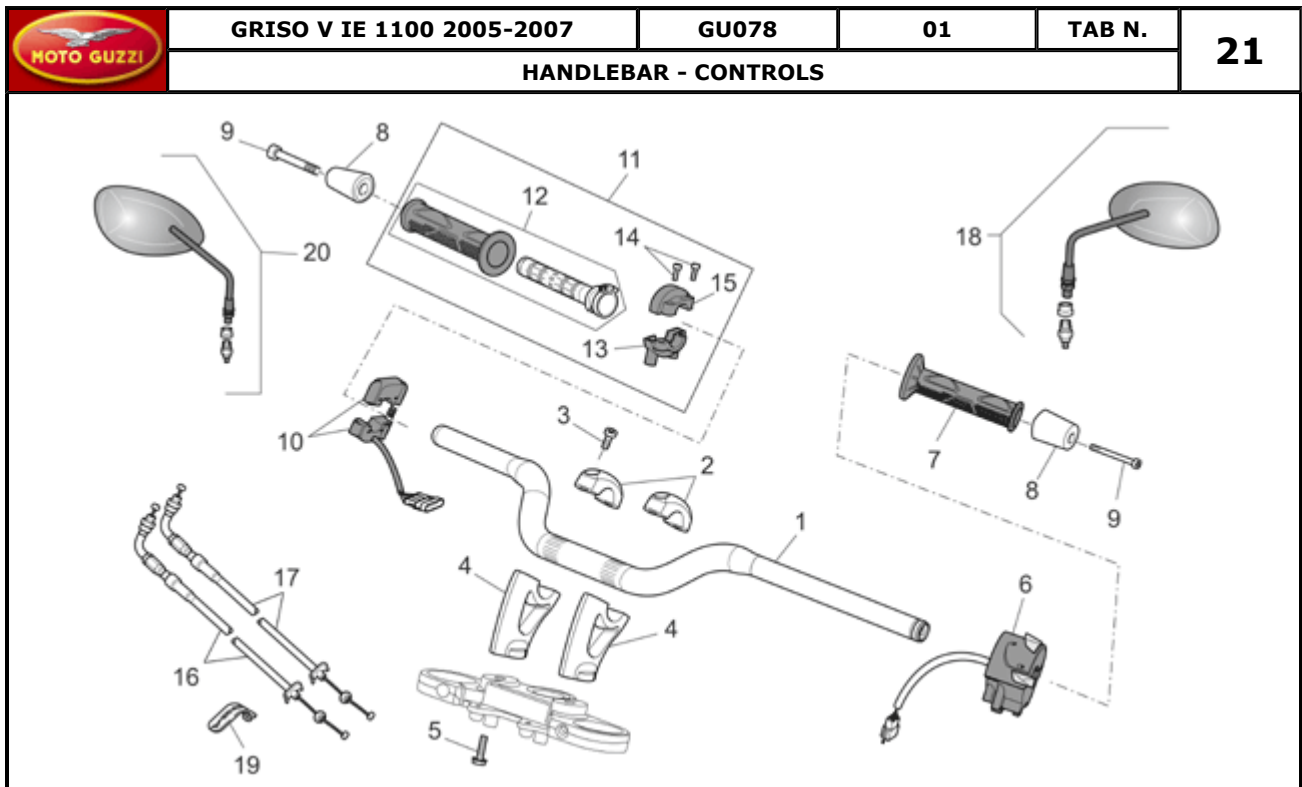

Pos.	Description	Year	I_M	Country	Version	Code	Q.ty	P.Cod.
1	Handlebar	-	-	-	-	GU06600300	1	BC009
2	Upper U-bolt	-	-	-	-	GU06500600	2	BD149
3	Screw M8x30	-	-	-	-	GU98700430	4	-
4	Lower U-bolt	-	-	-	-	GU06500200	2	BD149
5	Screw w/ flange M10x40*	-	-	-	-	AP8152325	2	-
6	LH lights selector	-	-	-	-	AP8127703	1	CD10B
7	LH hand grip	-	-	-	-	AP8118579	1	BC039
8	Anti.v weight, chr.	-	-	-	-	GU06602800	2	BC06*
9	Screw M6x50	-	-	-	-	GU98250650	2	-
10	Engine stop-start device	-	-	-	-	851998	1	CD139
11	Throttle cpl.	-	-	-	-	GU05603331	1	BC019
12	RH hand grip	-	-	-	-	GU01603480	1	BC039
13	Front gas lever U-bolt	-	-	-	-	AP8118502	1	-
14	Cap screw	-	-	-	-	AP8118492	2	-
15	Rear gas lever U-bolt	-	-	-	-	AP8118503	1	-
16	Gas fastener	-	-	-	-	GU06117500	1	HA029
17	Gas fastener	-	-	-	-	GU06117800	1	HA029
18	LH rearview mirror	-	-	-	-	GU32769860	1	DF10B
19	Hose clamp L46 mm	-	-	-	-	GU01609630	4	-
	Hose clamp L36 mm	-	-	-	-	GU03609600	1	-
20	RH rearview mirror	-	-	-	-	GU32769460	1	DF10A