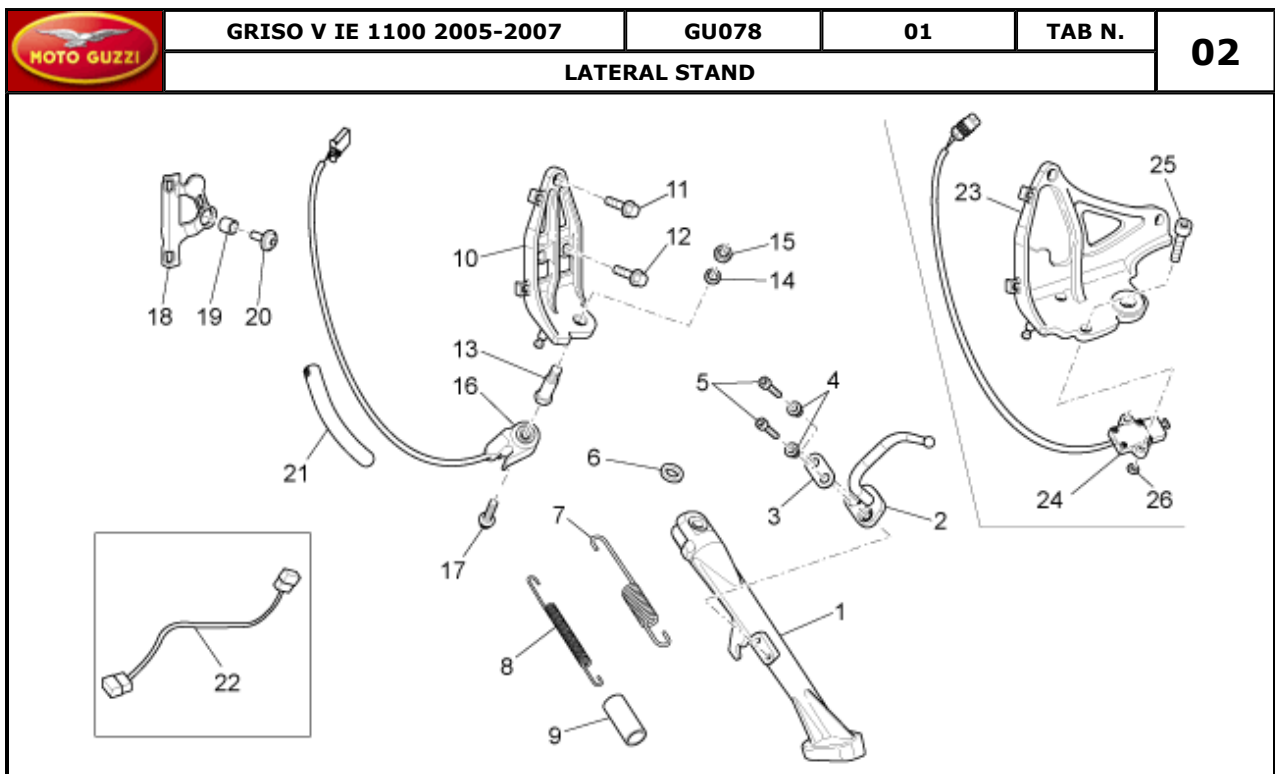

Pos.	Description	Year	I_M	Country	Version	Code	Q.ty	P.Cod.
1	Lateral stand	-	-	-	V2	977067	1	BG049
	Lateral stand	-	-	-	V1	GU06432100	1	BG049
2	Lever	-	-	-	-	GU06431900	1	BG109
3	Gasket	-	-	-	-	GU06431700	1	-
4	T bush *	-	-	-	-	AP8121795	2	-
5	Hex socket screw M6x16	-	-	-	-	GU98682316	2	-
6	Washer 12,5x23x1,5	-	-	-	-	GU95005324	2	-
7	Coil pull spring *	-	-	-	-	AP8121014	1	BG02J
8	Lateral stand spring	-	-	-	-	AP8221197	1	BG02K
9	Stand spring protection	-	-	-	-	AP8102524	1	-
10	Stand plate	-	-	-	V1	GU06433500	1	BG119
11	Screw w/ flange M10x25	-	-	-	-	AP8152473	1	-
12	Screw w/ flange M8x25*	-	-	-	-	AP8152287	2	-
13	Central stand fixing screw	-	-	-	-	AP8121607	1	BG019
14	Curved spring washer *	-	-	-	-	AP8150292	1	-
15	Low nut M10x1,25*	-	-	-	-	AP8152001	1	-
16	Rotary switch	-	-	-	-	AP8127319	1	CD149
17	Hex socket screw M6X20	-	-	-	-	GU98350320	1	-
18	Fairlead	-	-	-	-	GU06759300	1	-
19	Bush	-	-	-	-	AP8221225	1	-
20	Hex socket screw M10X20	-	-	-	-	GU98371020	1	-
21	Thermal sheath	-	-	-	-	GU00823923140	1	-
22	Adapter cable	-	-	-	V2	977292	1	-
	Adapter cable	-	-	-	V1	977571	1	-
23	Stand plate	-	-	-	V2	977065	1	BG119
24	Lateral stand switch	-	-	-	-	639542	1	CD149
25	Hex socket screw M5x20	-	-	-	-	GU98612220	2	-
26	Self-locking nut M5*	-	-	-	-	AP8152306	1	-