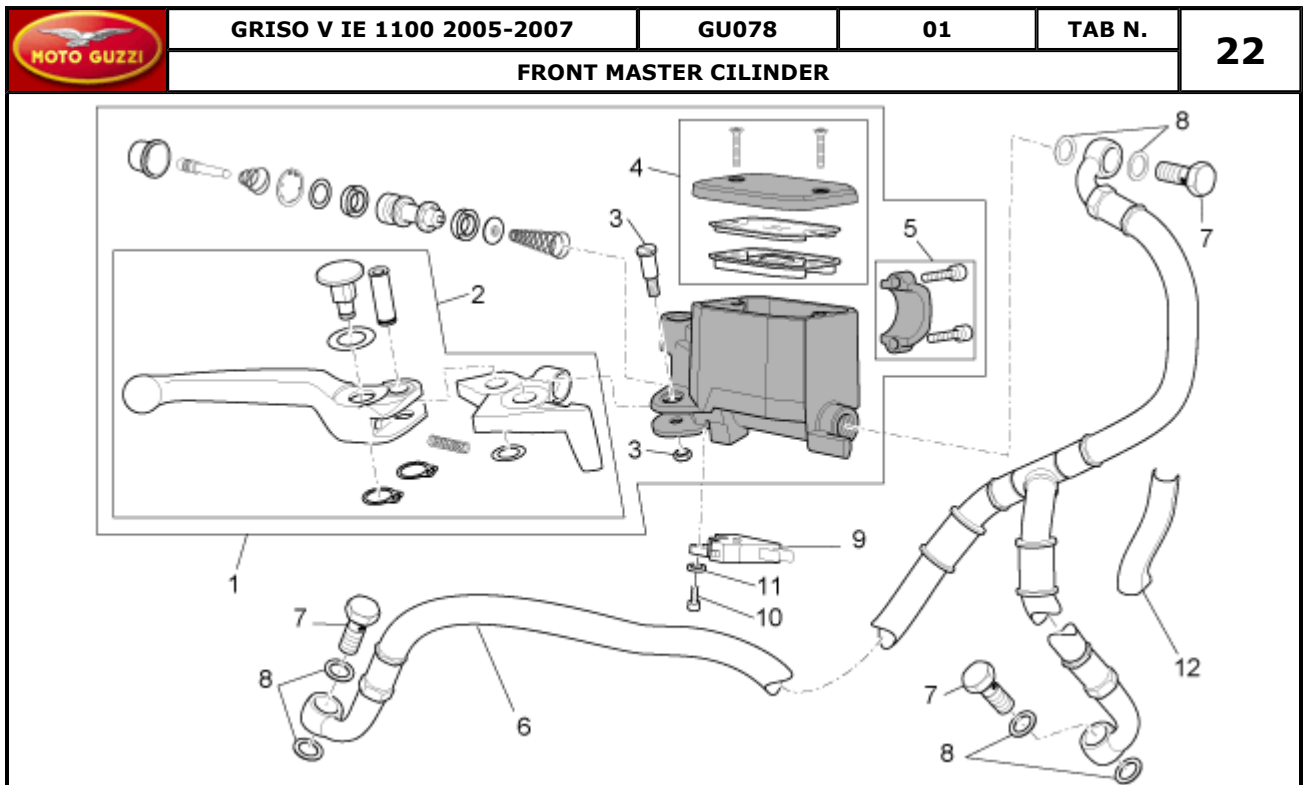

Pos.	Description	Year	I_M	Country	Version	Code	Q.ty	P.Cod.
1	Front master cilinder	-	-	-	-	GU05660130	1	IA00E
2	Front brake lever	-	-	-	-	AP8133510	1	IA01E
3	Lever pin	-	-	-	-	AP8113995	1	IA01E
4	Tank cap	-	-	-	-	GU05661130	1	IA03A
5	U-bolt	-	-	-	-	AP8113993	1	IA029
6	Front brake hose	-	-	-	-	GU06658800	1	IA05E
7	Oil pipe screw *	-	-	-	-	GU95990028	3	-
8	Gasket	-	-	-	-	GU25656100	6	-
9	Brake light switch	-	-	-	-	GU03749845	1	CD00E
10	Hex socket screw M4x12	-	-	-	-	GU98370412	1	-
11	Washer 4,3x8x1,5	-	-	-	-	GU95021104	1	-
12	Brake hose holder plate	-	-	-	-	977572	2	-