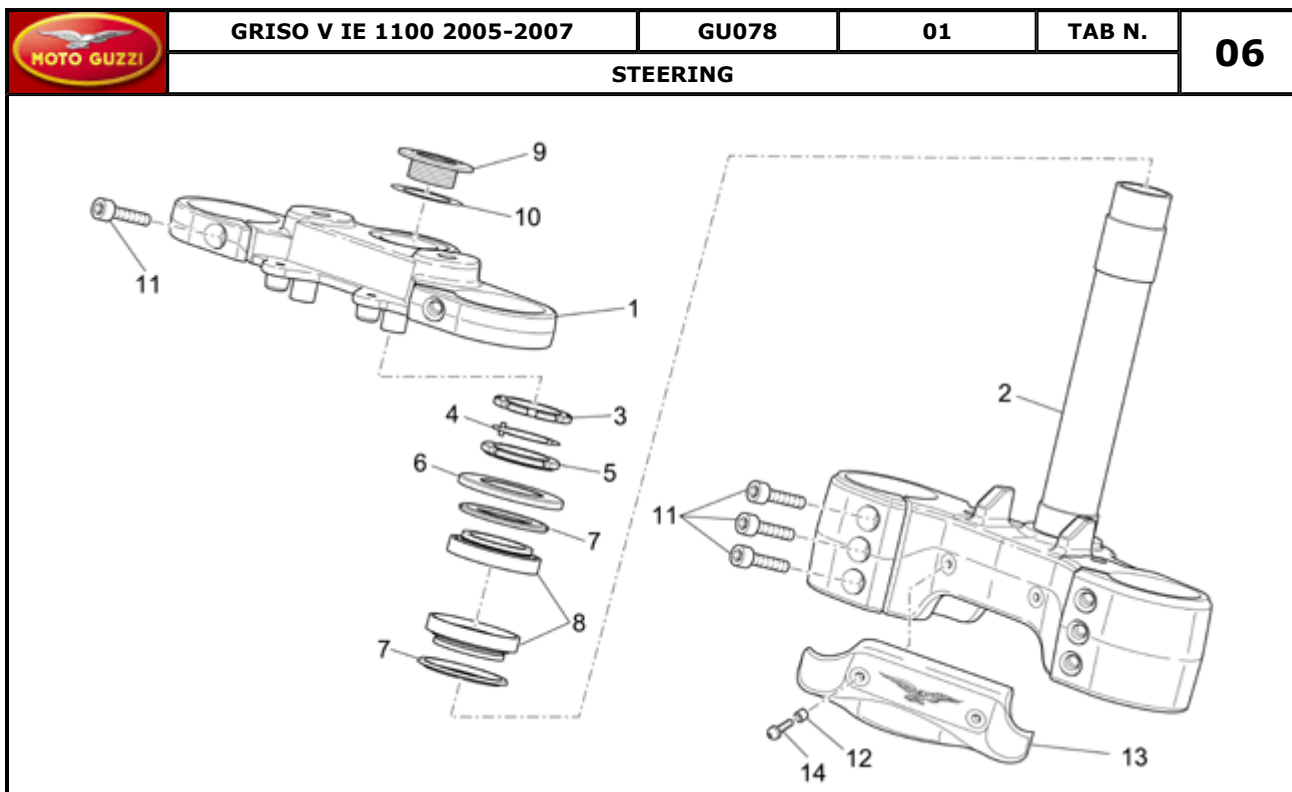

Pos.	Description	Year	I_M	Country	Version	Code	Q.ty	P.Cod.
1	Fork upper plate	-	-	-	-	GU06493100	1	BD119
2	Stem base	-	-	-	-	GU06494000	1	BD019
3	Return ring nut	-	-	-	-	AP8123643	1	BA049
4	Steering security plate	-	-	-	-	AP8121207	1	-
5	Ring nut	-	-	-	-	AP8123642	1	BA049
6	Dust cover ring	-	-	-	-	AP8123644	1	BA379
7	Dust cover ring	-	-	-	-	AP8123641	2	BA379
8	Axial ball bearing	-	-	-	-	AP8110077	2	BA039
9	Upper plate fixing bush	-	-	-	-	AP8121346	1	-
10	Stem plug washer	-	-	-	-	AP8152384	1	-
11	Screw M8x30	-	-	-	-	GU98700430	8	-
12	Bush 5,3x8x7,1	-	-	-	-	AP8221036	2	-
13	Brake hose fixing plate	-	-	-	-	GU05658431	1	BD329
14	Screw w/ flange M5x16	-	-	-	-	AP8152298	2	-