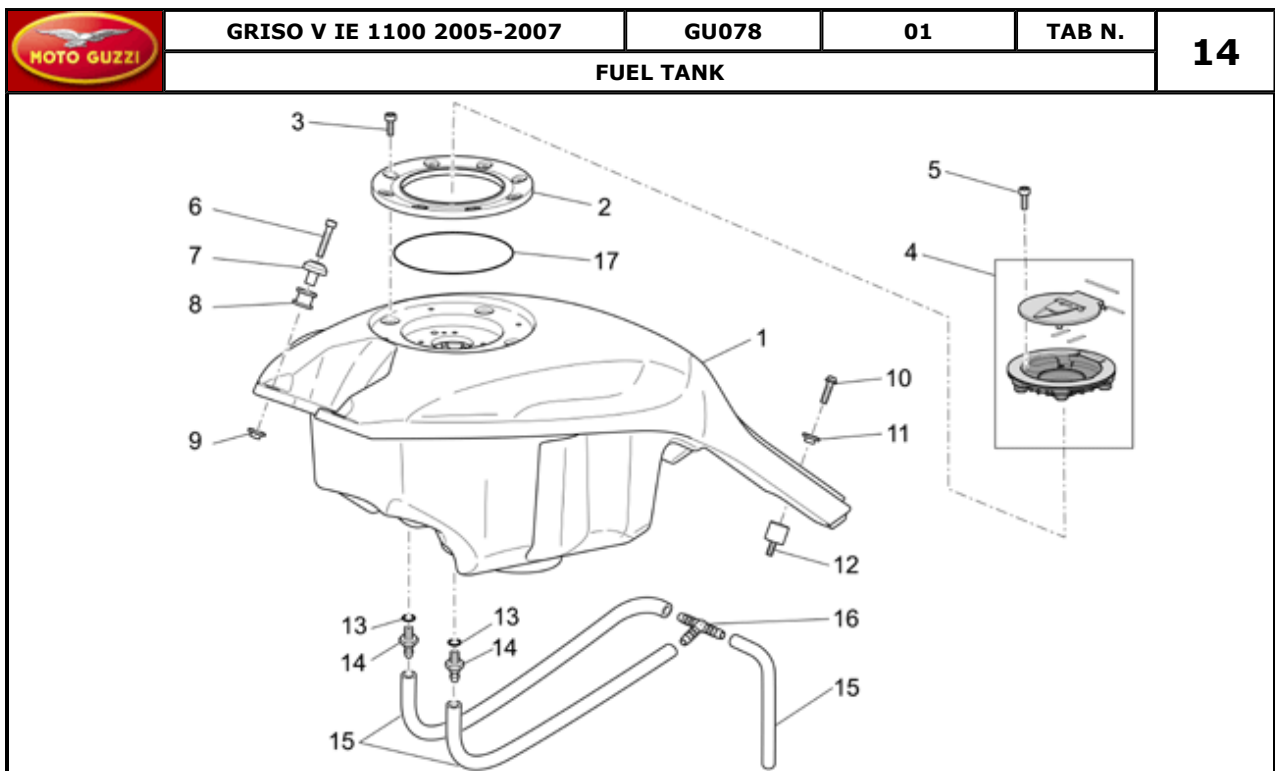

Pos.	Description	Year	I_M_	Country	Version	Code	Q.ty	P.Cod.
1	Fuel tank, black	-	-	-	-	g/bl	GU06100201	1 DA009
	Fuel tank red	-	-	-	-	r/red	GU06100202	1 DA009
	Fuel tank, cyan	-	-	-	-	p/bl	GU06100203	1 DA009
	Fuel tank, yellow	-	-	-	-	s/ye	GU06100204	1 DA009
	Fuel tank orange	-	-	-	-	or	GU06100200Y06	1 DA009
	Fuel tank blank	-	-	-	-	gr	GU06100200	1 DA009
2	Plug ring nut	-	-	-	-	-	GU06102300	1 DA179
3	Screw M5x15	-	-	-	-	-	GU98710215	8 -
4	Tank cap	-	-	-	-	-	GU06103900	1 DA029
5	Hex socket screw M5x16	-	-	-	-	-	GU98692216	4 -
6	Hex socket screw M6X40	-	-	-	-	-	GU98680340	2 -
7	Fuel tank bush	-	-	-	-	-	GU06107100	2 -
8	Rubber spacer	-	-	-	-	-	AP8144328	2 -
9	T bush *	-	-	-	-	-	AP8121075	2 -
10	Screw w/ flange M6X25	-	-	-	-	-	AP8152280	2 -
11	T bush *	-	-	-	-	-	GU06704901	2 -
12	Silent-block	-	-	-	-	-	GU93222023	2 -
13	Union	-	-	-	-	-	GU30103730	2 DA409
14	O-ring 2018	-	-	-	-	-	AP8120965	2 -
15	Fuel pipe 4x8	-	-	-	-	-	AP822263	3 DA399
16	3-way union	-	-	-	-	-	AP8104666	1 DA319
17	O-ring 164,69X3,53	-	-	-	-	-	977062	1 -