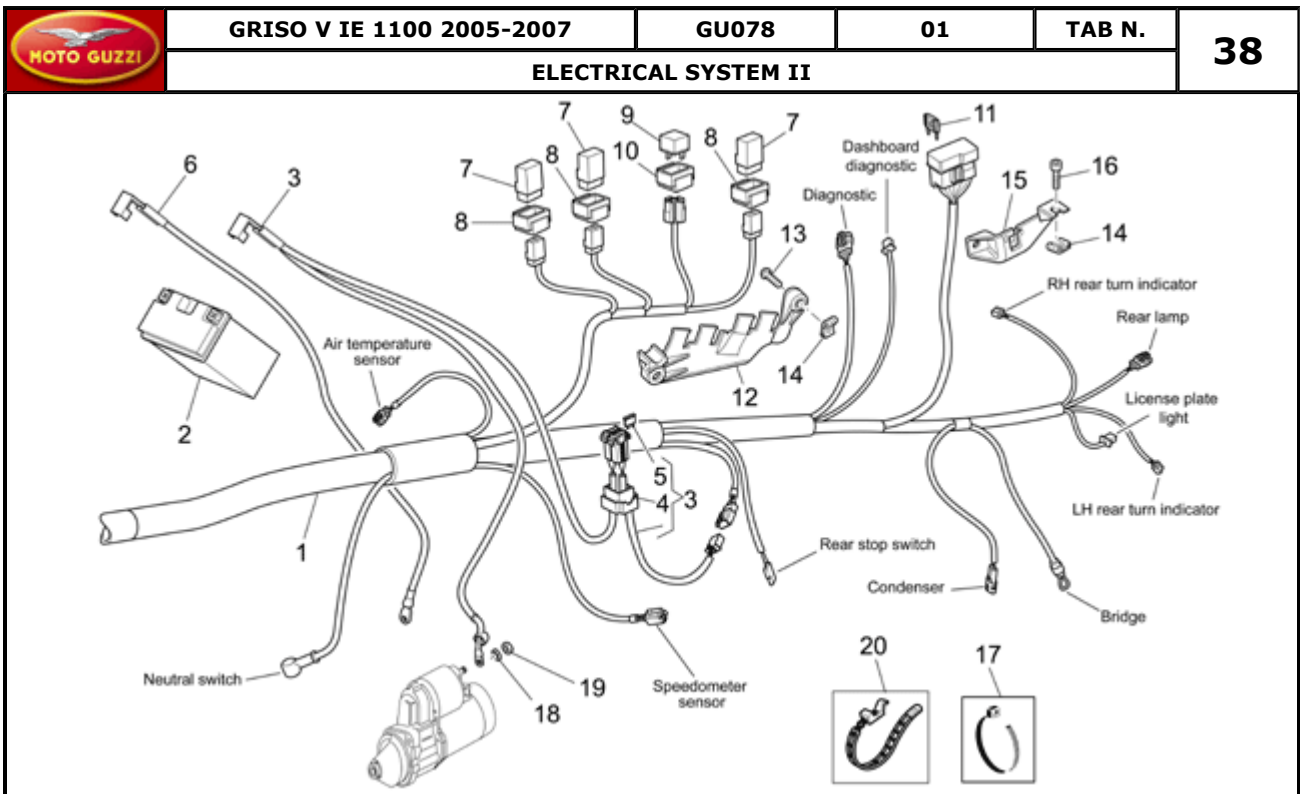

Pos.	Description	Year	I_M	Country	Version	Code	Q.ty	P.Cod.
1	Main wiring harness	-	-	-	V2	978150	1	CA009
	Main wiring harness	-	-	-	V1	GU06747100	1	CA009
2	Battery 12V-20Ah	-	-	-	-	GU05704531	1	CC009
3	Wiring	-	-	-	-	GU32748010	1	CA079
4	Rubber fuse box	-	-	-	-	AP8112811	1	CA069
5	Fuse 30A	-	-	-	-	GU28742562	3	CA349
6	Ground-battery lead	-	-	-	-	GU06747900	1	CA039
7	Relay 12V/30A	-	-	-	-	AP8224462	3	CD029
8	Rubber spacer *	-	-	-	-	AP8220283	3	-
9	Injection relay	-	-	-	-	AP8124869	1	CD189
10	Relay rubber	-	-	-	-	AP8220546	1	-
11	Fuse 15A	-	-	-	-	977772	4	CA349
	Fuse 20A	-	-	-	-	977773	2	CA349
	Fuse 3A	-	-	-	-	977769	2	CA349
12	Clamp	-	-	-	-	GU06746300	1	-
13	Screw w/ flange M5x9	-	-	-	-	AP8152339	2	-
14	Clip M5	-	-	-	-	AP8102375	4	-
15	Clamp	-	-	-	-	GU06477000	1	-
16	Hex socket screw M5x15	-	-	-	-	GU98682215	2	-
17	Hose clamp 3,6x20,6	-	-	-	-	GU14609650	10	-
	Hose clamp 2,4x92	-	-	-	-	GU49609601	4	-
18	Washer 8,4x15x1,7	-	-	-	-	GU95129131	1	-
19	Nut M8x1,25	-	-	-	-	GU92609408	1	-
20	Hose clamp	-	-	-	-	GU06609600	3	-