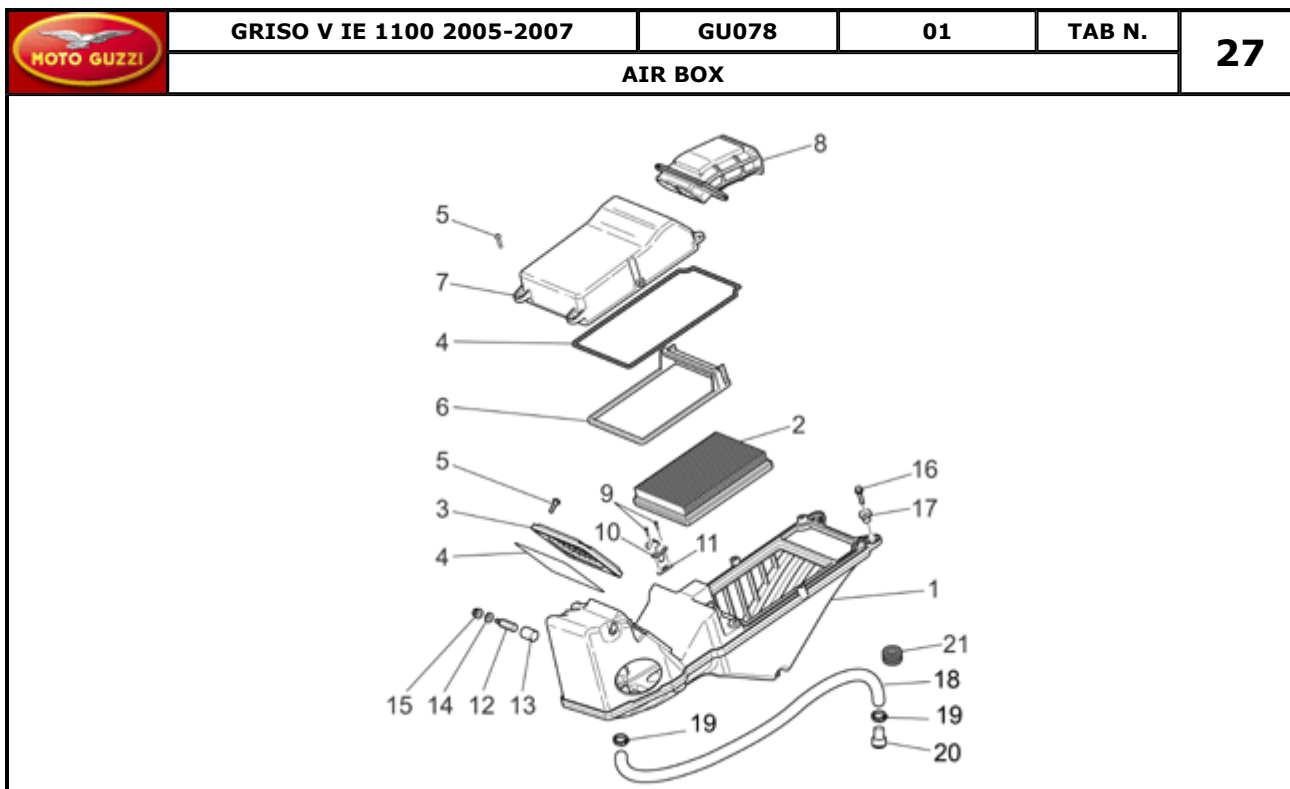

Pos.	Description	Year	I_M_	Country	Version	Code	Q.ty	P.Cod.
1	Air box	-	-	-	-	GU06114000	1	EB019
2	Air filter	-	-	-	-	AP8104329	1	EB029
3	Inspection cover	-	-	-	-	GU06113300	1	EB099
4	Gasket D3	-	-	-	-	AP8120615	1	EB129
5	Phillips screw, SWP M5X20	-	-	-	-	AP8152329	10	-
6	Protection	-	-	-	-	GU06114200	1	EB209
7	Cover	-	-	-	-	GU06113700	1	EB009
8	Intake hose	-	-	-	-	AP8144164	1	EB059
9	Self-tap screw 2,9x12	-	-	-	-	AP8150421	2	-
10	Air temp. Sensor	-	-	-	-	GU30729330	1	AN059
11	Gasket	-	-	-	-	GU30027931	1	-
12	Filter housing support spindle	-	-	-	-	AP8221270	2	-
13	Rubber spacer	-	-	-	-	AP8220526	2	-
14	Washer 6,4x12	-	-	-	-	GU03013800	2	-
15	Cap nut M6x1	-	-	-	-	GU92787006	2	-
16	Screw w/ flange M6x20	-	-	-	-	AP8152279	2	-
17	T bush *	-	-	-	-	AP8221023	2	-
18	Fuel pipe 6x10	-	-	-	-	AP8144038	2	-
19	Hose clamp D10,1*	-	-	-	-	AP8101595	4	-
20	Plug	-	-	-	-	AP8120876	2	-
21	Rubber spacer *	-	-	-	-	AP8120030	2	-