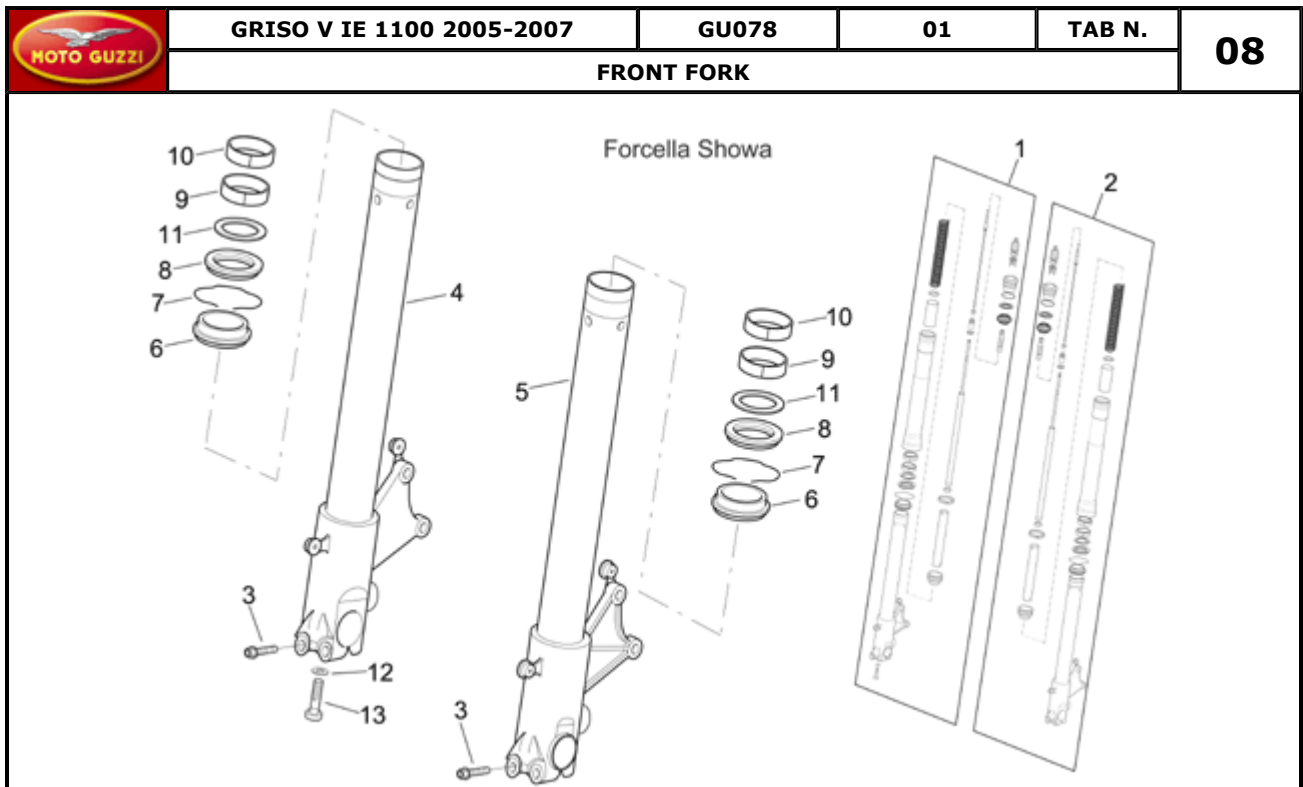

Pos.	Description	Year	I_M	Country	Version	Code	Q.ty	P.Cod.
1	RH hub cpl.	-	-	-	-	AP8123637	1	BD27A
2	LH hub cpl.	-	-	-	-	AP8123638	1	BD27B
3	Screw w/ flange M8x40*	-	-	-	-	AP8152290	4	-
4	Hub+RH fork leg	-	-	-	-	AP8123822	1	BD03A
5	Hub+LH fork leg	-	-	-	-	AP8123823	1	BD03B
6	Dust cover	-	-	-	-	AP8123824	2	BD05*
7	Circlip	-	-	-	-	AP8123806	2	-
8	Oil seal	-	-	-	-	AP8123825	2	BD04*
9	Bush	-	-	-	-	AP8123827	2	BD10*
10	Bush	-	-	-	-	AP8123828	2	BD10*
11	Ring	-	-	-	-	AP8123826	2	-
12	Special washer	-	-	-	-	AP8123811	2	-
13	Screw M10x1,5	-	-	-	-	AP8123812	2	-