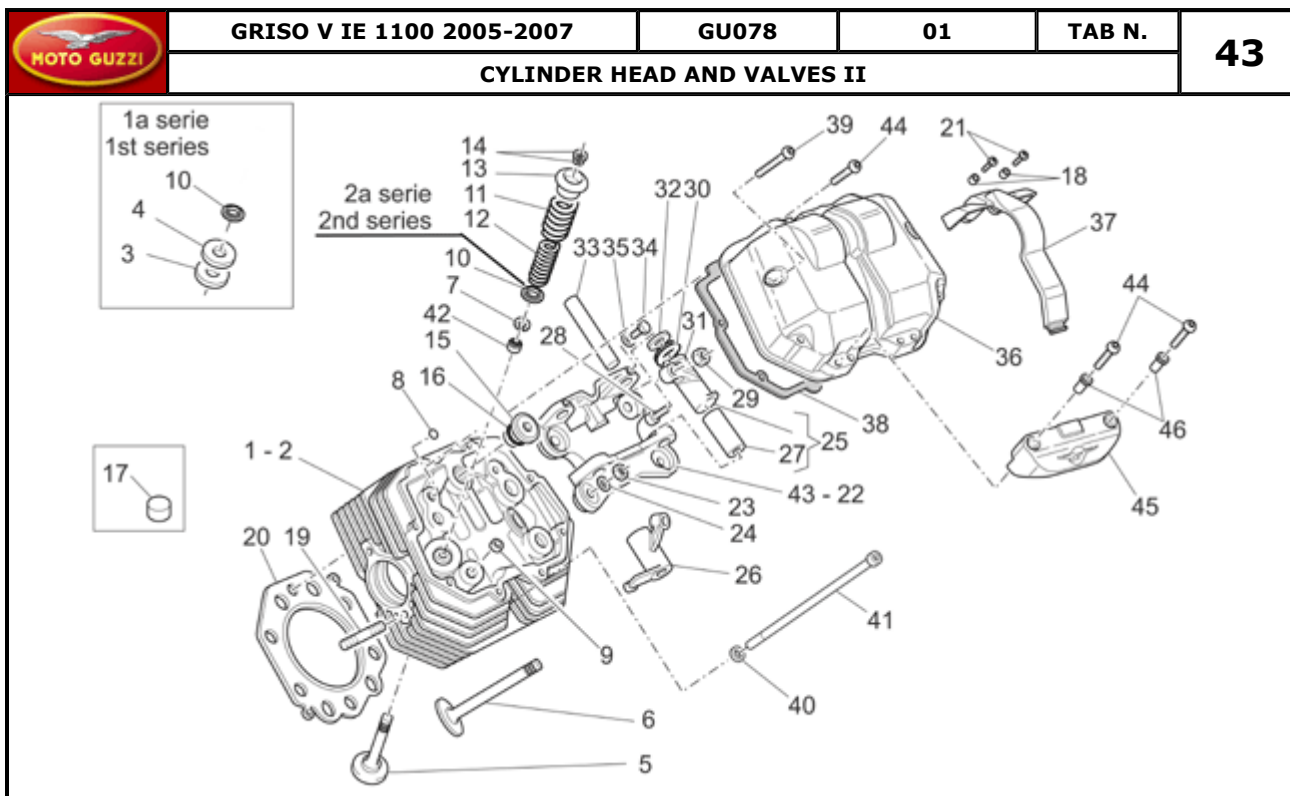

Pos.	Description	Year	I_M	Country	Version	Code	Q.ty	P.Cod.
1	RH head assy w/h valve grey	-	-	-	M8	976079	1	AA00A
2	LH head assy with valve grey	-	-	-	M8	976080	1	AA00B
3	Washer 14,2x31x1	-	-	-	1A	GU13037200	4	-
4	Washer 14,2x31x0,3	-	-	-	1A	GU14037300	10	-
5	Exhaust valve	-	-	-	-	GU05036131	2	AA010
6	Intake valve	-	-	-	-	GU05036030	2	AA01N
7	Snap ring	-	-	-	-	GU90353016	4	-
8	O-ring 8,73x1,78-viton	-	-	-	M8	224202	4	-
9	Pin 11,8X10	-	-	-	M8	825597	4	-
10	Lower cup 14,2x32x7	-	-	-	2A	976181	4	AA129
	Lower cup 14,2x32x5	-	-	-	1A	GU01037030	4	AA129
11	Outer spring	-	-	-	-	GU37037405	4	AA02*
12	Inner spring	-	-	-	-	GU37037605	4	AA02*
13	Upper cup	-	-	-	-	GU01038060	4	AA129
14	Valve half-cone	-	-	-	-	GU01038160	8	AA03*
15	Oil plug	-	-	-	-	GU12022600	2	-
16	O-ring 20,24X2,62	-	-	-	-	GU90706203	2	-
17	Rubber spacer	-	-	-	-	GU05025331	18	-
18	Bush 5,2x7x6	-	-	-	-	GU91110506	4	-
19	Stud bolt	-	-	-	-	GU96508040	4	AA15*
20	Gasket	-	-	-	M8	976087	2	AO00*
21	Hex socket screw M5x16*	-	-	-	-	AP8152268	4	-
22	LH.Rocker arm support	-	-	-	M8	976153	1	AC38B
23	Nut M10X1,5	-	-	-	-	GU92603010	8	-
24	Washer 10,5X21X1	-	-	-	-	GU14018400	8	-
25	RH rocker arm assy	-	-	-	-	GU14030201	2	AC08*
26	LH rocker arm assy	-	-	-	-	GU14030401	2	AC08*
27	Bush 15x18x43	-	-	-	-	GU91111511	4	AC069
28	Adjuster screw	-	-	-	-	GU17034050	4	AC099
29	Nut	-	-	-	-	GU10034100	4	-
30	Spring	-	-	-	-	GU94322215	4	-
31	Washer 15,2x26x1	-	-	-	-	GU90118152	8	-
32	Washer 15,2x26x0,5	-	-	-	-	GU10032700	4	-