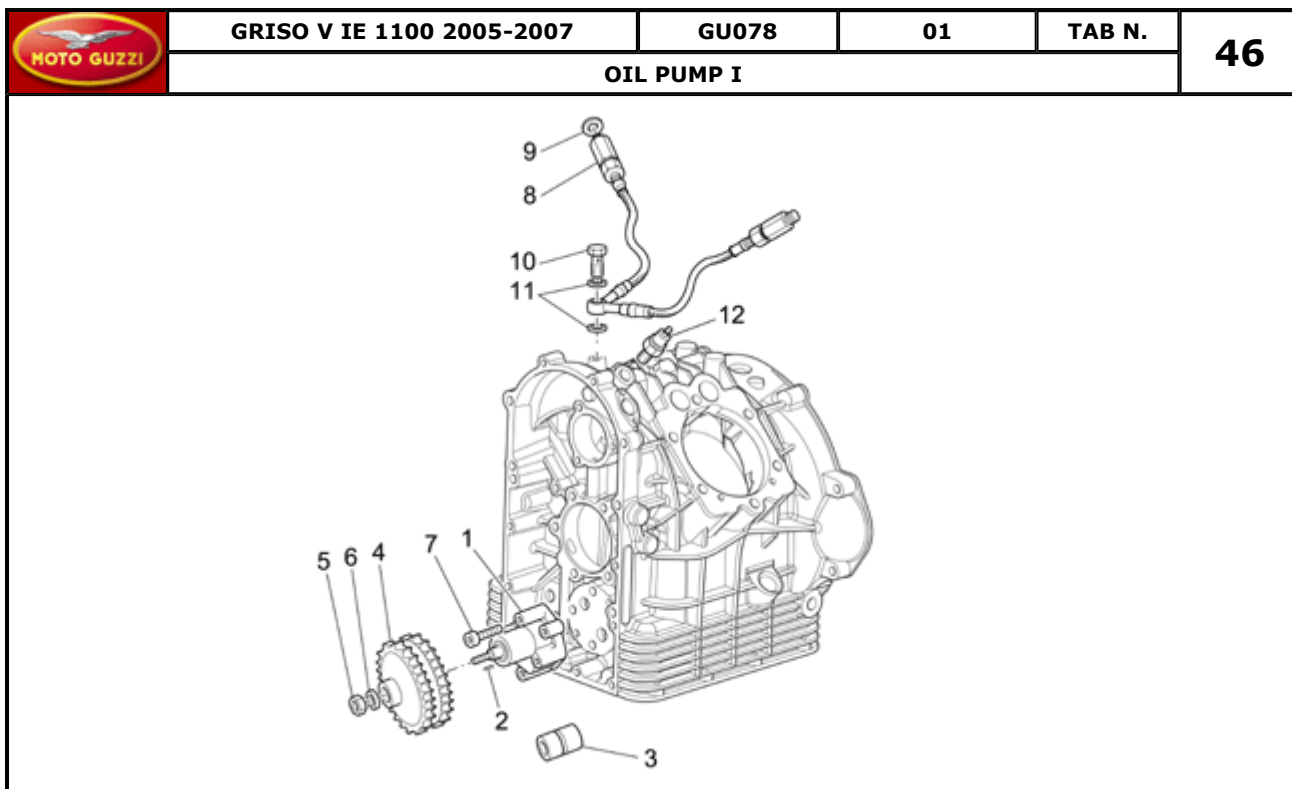

Pos.	Description	Year	I_M_	Country	Version	Code	Q.ty	P.Cod.
1	Rocker arm rod	-	-	-	-	GU37045006	4	AC319
2	Tappet	-	-	-	-	GU17045860	4	AC309
3	Camshaft	-	-	-	-	GU05053331	1	AC059
4	Pin	-	-	-	-	GU14234600	1	-
5	Flange	-	-	-	-	GU01054001	1	AC349
6	Hex screw M6x20	-	-	-	-	GU98084320	3	-
7	Washer 6,5x11x2	-	-	-	-	GU95120065	3	-
8	Wheel speed sensor, left front	-	-	-	M2	GU01051730	1	AC379
	Wheel speed sensor, left front	-	-	-	M1	GU05051730	1	AC379
9	Timing system gear	-	-	-	M1	GU05054531	1	AC139
	Timing system gear	-	-	-	M2	GU05054532	1	AC139
10	Spring washer 19x34x1,5	-	-	-	-	GU14433400	1	-
11	Nut M18	-	-	-	-	GU92750180	1	-
12	Pinion	-	-	-	-	GU14072001	1	AC339
13	Washer 25,5x35x2	-	-	-	-	GU95100837	1	-
14	Nut M25	-	-	-	-	GU92602525	1	-
15	Transmission key 3x6,5	-	-	-	-	GU91600365	1	AD099
16	Chain	-	-	-	-	GU05058030	1	AC149
17	Chain guide plate	-	-	-	-	GU30058310	1	AC279
18	Spring	-	-	-	-	GU30059211	1	AC279
19	Gasket ring 15x32x7viton	-	-	-	-	GU90401532	1	AO409
20	Support	-	-	-	-	GU05055230	1	-
21	Hex socket screw M4x10	-	-	-	-	AP8152043	4	-
22	Centrifugal disc	-	-	-	M1	GU05053530	1	-
23	Screw M6x12	-	-	-	M1	GU98250612	2	-