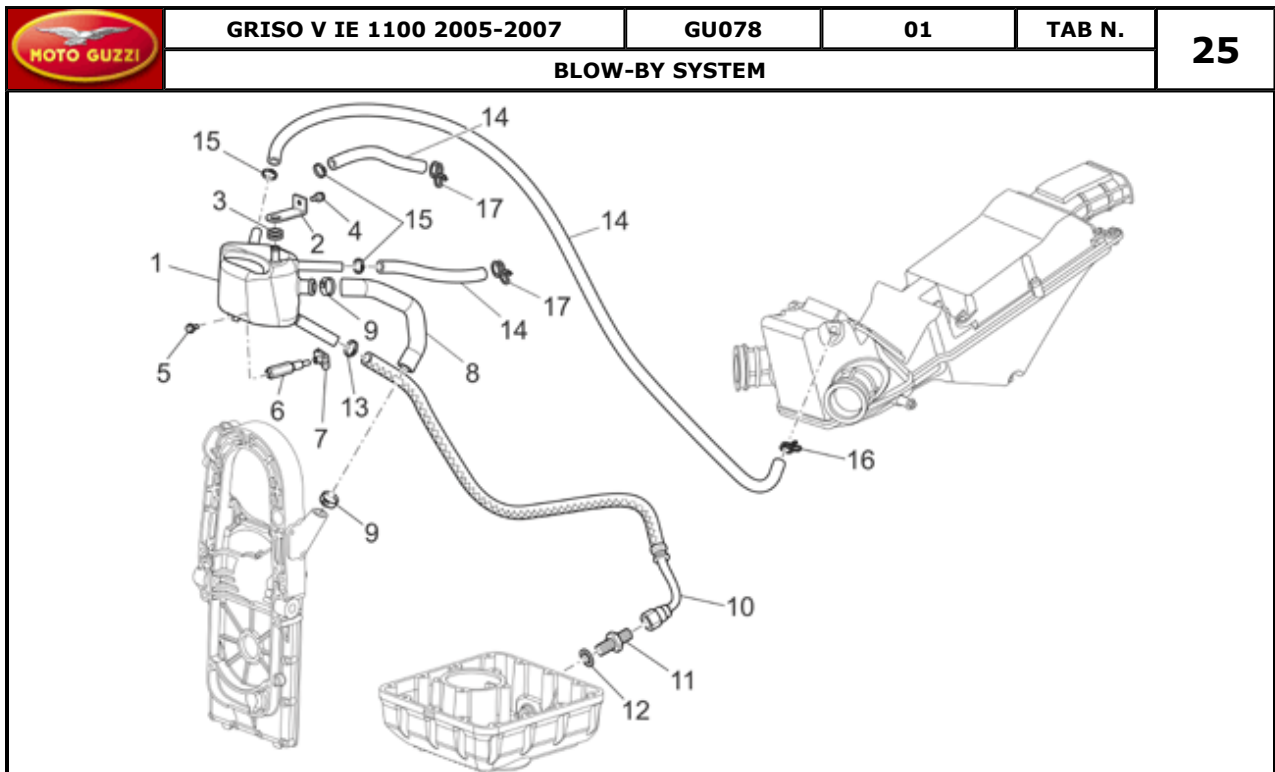

Pos.	Description	Year	I_M_	Country	Version	Code	Q.ty	P.Cod.
1	Housing	-	-	-	-	GU06153400	1	GD059
2	Plate	-	-	-	-	GU06412300	1	-
3	Rubber spacer *	-	-	-	-	AP8120030	1	-
4	Screw w/ flange M6x16*	-	-	-	-	AP8152278	1	-
5	Screw w/ flange M6x12*	-	-	-	-	AP8152277	1	-
6	Spacer	-	-	-	-	GU06164630	1	-
7	Clip M6	-	-	-	-	GU28576591	1	-
8	Breather pipe	-	-	-	-	GU06157600	1	GD069
9	Hose clip d.26x0,8	-	-	-	-	GU28157750	1	-
10	Pipe	-	-	-	-	GU06159300	1	GD069
11	Reduction	-	-	-	-	GU01161331	1	-
12	Gasket	-	-	-	-	GU01154230	1	-
13	White hose clip D.13,5x6	-	-	-	-	AP8102765	1	-
14	Breather pipe	-	-	-	-	GU00823955080	3	-
15	White hose clip d.13x6	-	-	-	-	AP8102764	3	-
16	Hose clamp	-	-	-	-	AP8102520	1	-
17	Hose clamp D 11,9	-	-	-	-	AP8201358	2	-