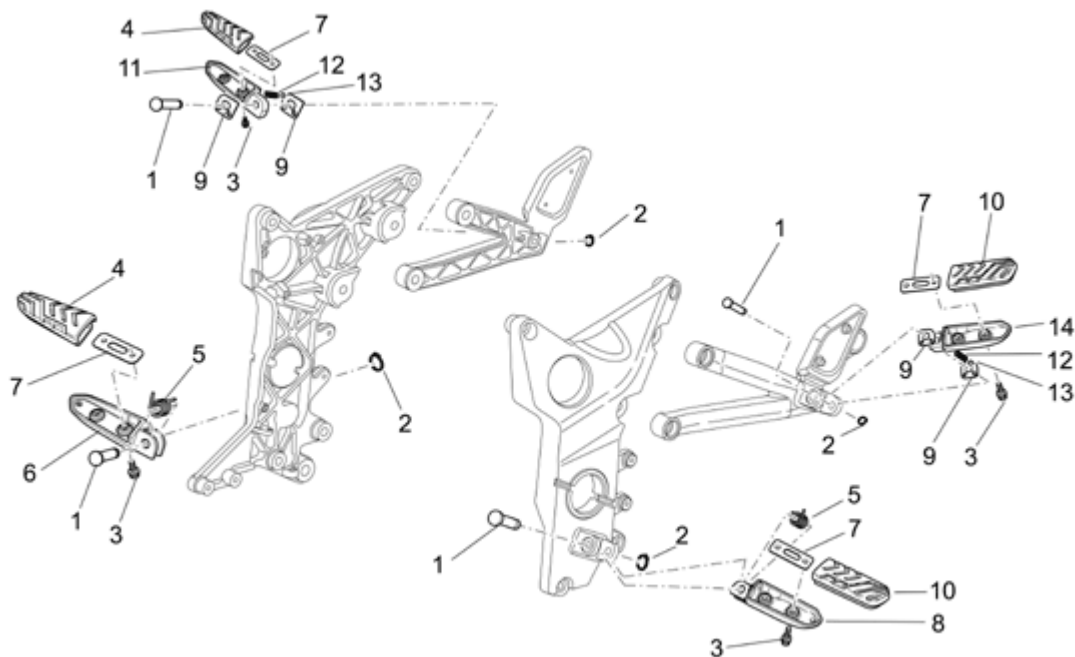

GRISO V IE 1100 2005-2007	GU078	01	TAB N.	03
	FOOT RESTS I				

Pos.	Description	Year	I_M_	Country	Version	Code	Q.ty	P.Cod.
1	Pin	-	-	-	-	AP8121567	4	-
2	Stop ring	-	-	-	-	AP8152409	4	-
3	Screw w/ flange M6x12*	-	-	-	-	AP8152277	8	-
4	Support rubber part	-	-	-	-	GU32443210	2	BA24A
5	Footrest return spring	-	-	-	-	AP8221277	2	BA08*
6	RH Foot rests	-	-	-	-	AP8145034	1	BA05A
7	Plate	-	-	-	-	GU32441210	4	-
8	LH Foot rests	-	-	-	-	AP8145035	1	BA05B
9	Footrest plate	-	-	-	-	AP8134451	4	-
10	Support rubber part	-	-	-	-	GU32443211	2	BA24B
11	Rear footrest, RH	-	-	-	-	GU32442310	1	BA15A
12	Coil compress. spring *	-	-	-	-	AP8121133	2	-
13	Ball D6,35	-	-	-	-	AP8101861	2	-
14	Rear footrest, LH	-	-	-	-	GU32442710	1	BA15B