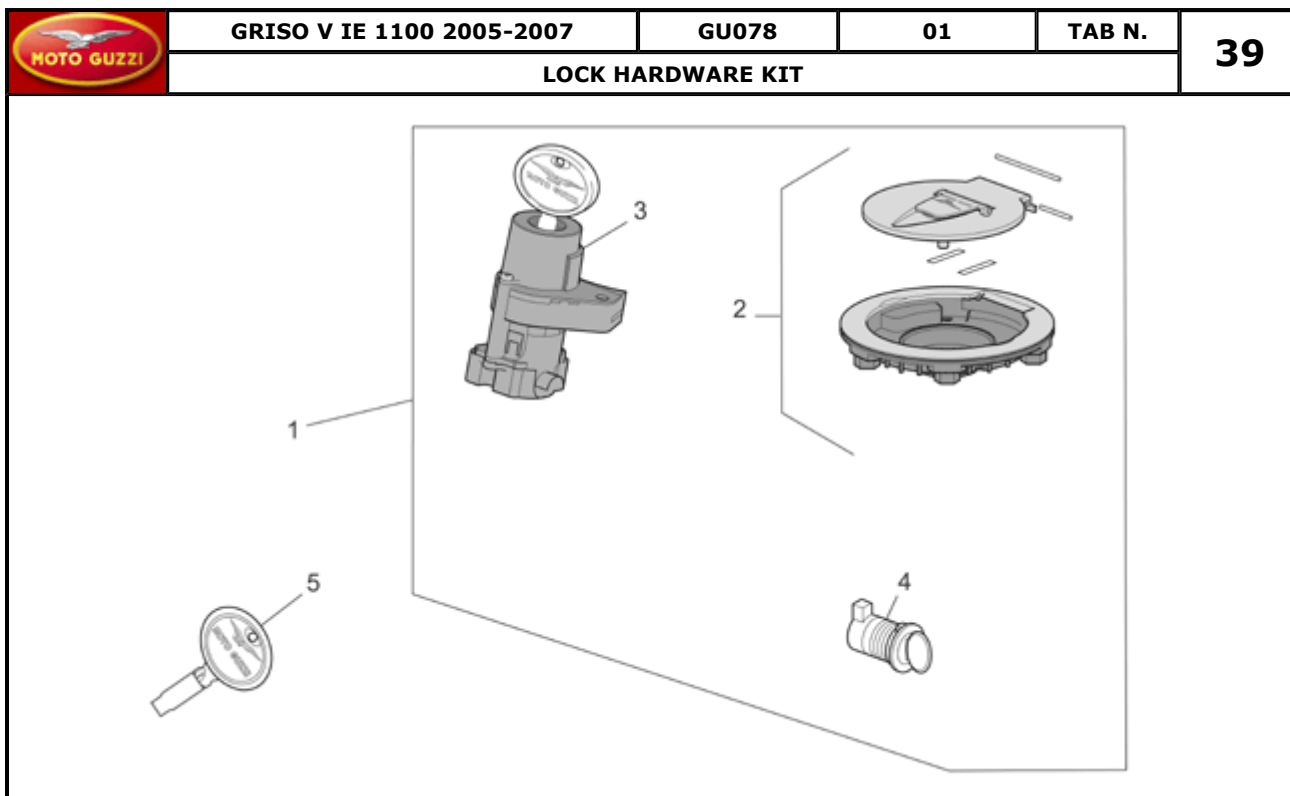

Pos.	Description	Year	I_M_	Country	Version	Code	Q.ty	P.Cod.
1	Lock hardware kit	-	-	-	-	GU06736800	1	DH009
2	Tank cap	-	-	-	-	GU06103900	1	DA029
3	Main switch - steering lock	-	-	-	-	GU06782500	1	DH029
4	Saddle lock	-	-	-	-	GU05466830	1	DH039
5	Non indented key blank	-	-	-	-	GU05735530	1	DH099