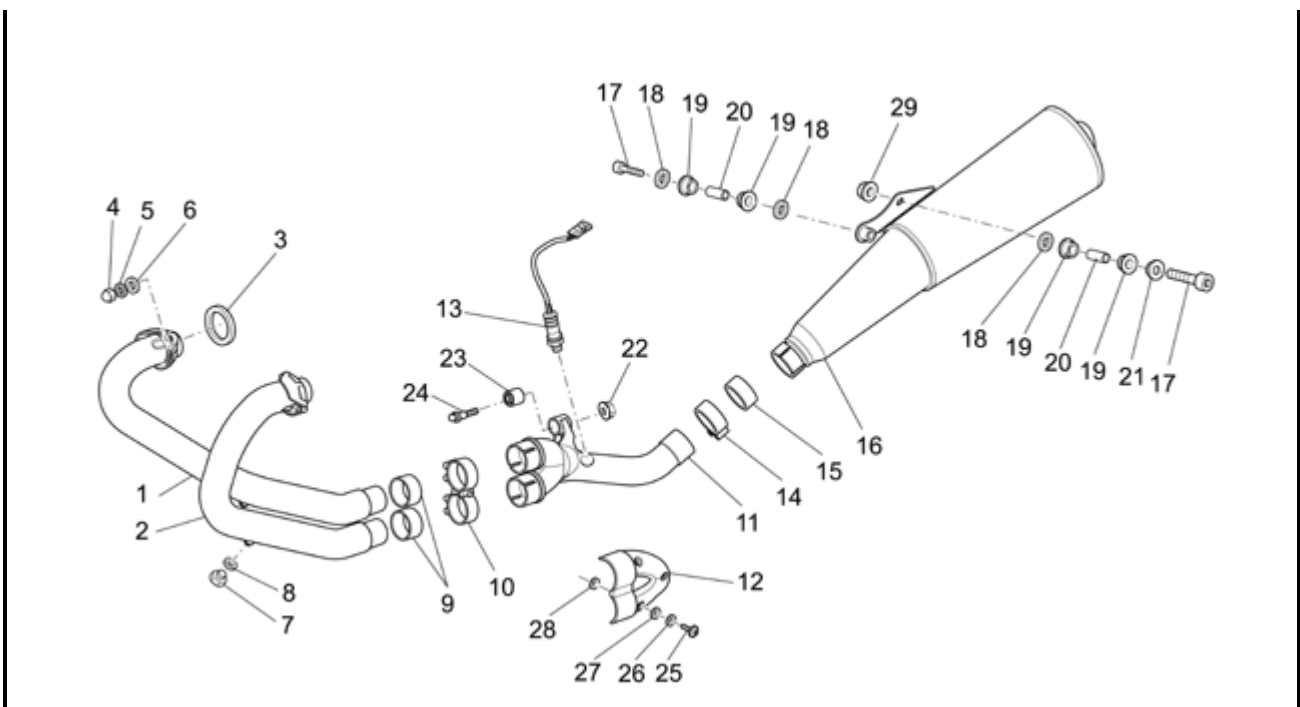

GRISO V IE 1100 2005-2007	GU078	01	TAB N.	28
	EXHAUST UNIT				

Pos.	Description	Year	I_M_	Country	Version	Code	Q.ty	P.Cod.
1	RH exhaust pipe	-	-	-	-	GU06120900	1	FA00A
2	LH exhaust pipe	-	-	-	-	GU06120901	1	FA00B
3	Gasket	-	-	-	-	GU90718370	2	AO03*
4	Cap nut M8x1,25	-	-	-	-	GU92787008	4	-
5	Washer 8,4X13X0,8	-	-	-	-	GU14615901	4	-
6	Washer 8,4x14,57x1,6	-	-	-	-	GU95005308	4	-
7	Plug	-	-	-	-	GU98110007	2	-
8	Gasket	-	-	-	-	GU30109330	2	-
9	Gasket	-	-	-	-	GU06123500	2	-
10	Hose clamp	-	-	-	-	GU06123401	1	-
11	Central exhaust pipe	-	-	-	-	GU06124800	1	FA069
12	Heat protection	-	-	-	-	GU06121900	1	FA019
13	Lamda sensor	-	-	-	-	GU32727010	1	AN079
14	Hose clamp	-	-	-	-	GU06126900	1	FC029
15	Gasket	-	-	-	-	GU05128230	1	FC019
16	Silencer	-	-	-	-	GU06122900	1	FC009
17	Hex socket screw M8X45	-	-	-	-	GU98680445	2	-
18	Washer 8,5x24x2	-	-	-	-	GU95005312	3	-
19	Rubber exhaust	-	-	-	-	AP8144071	4	-
20	Spacer *	-	-	-	-	AP8121773	2	-
21	Silencer fixing bush	-	-	-	-	AP8134378	1	-
22	Self-locking nut M10*	-	-	-	-	AP8152301	1	-
23	Silent-block	-	-	-	-	AP8220346	1	-
24	Screw w/ flange M10x55	-	-	-	-	AP8152410	1	-
25	Hex socket screw M6x10	-	-	-	-	GU98370609	3	-
26	Washer 6,4x12	-	-	-	-	GU03013800	3	-
27	Washer 6,5x20x1,5	-	-	-	-	GU95005320	3	-
28	Washer 5,5X20X1	-	-	-	-	AP8121513	3	-
29	Nut M8x1,25	-	-	-	-	GU92650138	1	-