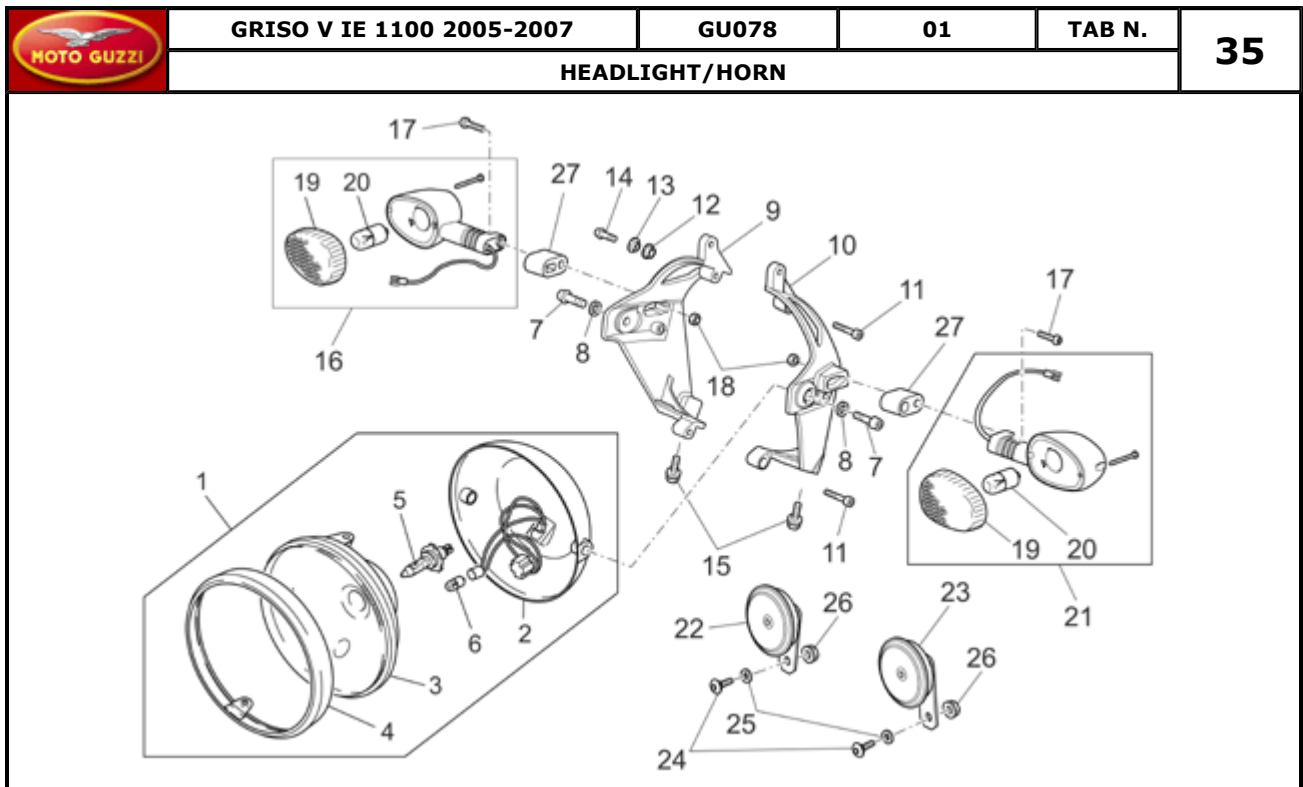

Pos.	Description	Year	I_M	Country	Version	Code	Q.ty	P.Cod.
1	Cpl headlightsteering headligh	-	-	AUS-J-UK	-	GU06740501	1	CB109
	Headlight	-	-	CA-EU-USA	-	GU06740500	1	CB109
2	Headlight cap, chr.	-	-	-	-	GU06740200	1	CB189
3	Optical group	-	-	CA-EU-USA	-	GU06740400	1	CB139
	Optical group	-	-	AUS-J-UK	-	GU06740401	1	CB139
4	Chromed ring nut	-	-	-	-	GU31740383	1	CB129
5	Lamp 12V-55/60W	-	-	-	-	GU93450232	1	CB149
6	Lamp 12V-5W	-	-	-	-	GU93450105	1	CB149
7	Screw M8x30	-	-	-	-	GU98700430	2	-
8	Washer 8,4X13X0,8	-	-	-	-	GU14615901	2	-
9	RH support	-	-	-	-	GU06496100	1	BC129
10	LH support	-	-	-	-	GU06496200	1	BC129
11	Hex socket screw M6x35	-	-	-	-	GU98612335	2	-
12	T bush *	-	-	-	-	AP8221023	1	-
13	Rubber spacer *	-	-	-	-	AP8120675	1	-
14	Hex socket screw M6x18	-	-	-	-	GU98230619	1	-
15	Screw w/ flange M8x25*	-	-	-	-	AP8152287	2	-
16	RH front/LH rear turn indic.	-	-	-	-	GU06750600	1	CB09T
17	Hex socket screw M6X35	-	-	-	-	GU98690335	2	-
18	Cap nut M6x1	-	-	-	-	GU92787006	2	-
19	Turn indicator lens	-	-	-	-	GU06753700	2	CB01*
20	Lamp 12V-10W	-	-	-	-	GU93450127	2	-
21	LH front/RH rear turn indic.	-	-	-	-	GU06751601	1	CB09U
22	Electric hom L	-	-	-	-	GU01743791	1	CB069
23	Electric hom H	-	-	-	-	GU01743790	1	CB069
24	Hex socket screw M8x16	-	-	-	-	GU98350416	2	-
25	Spring washer	-	-	-	-	GU95021108	2	-
26	Nut M8x1,25	-	-	-	-	GU92650138	2	-
27	Spacer, black	-	-	CA-USA	-	GU01753440	2	-