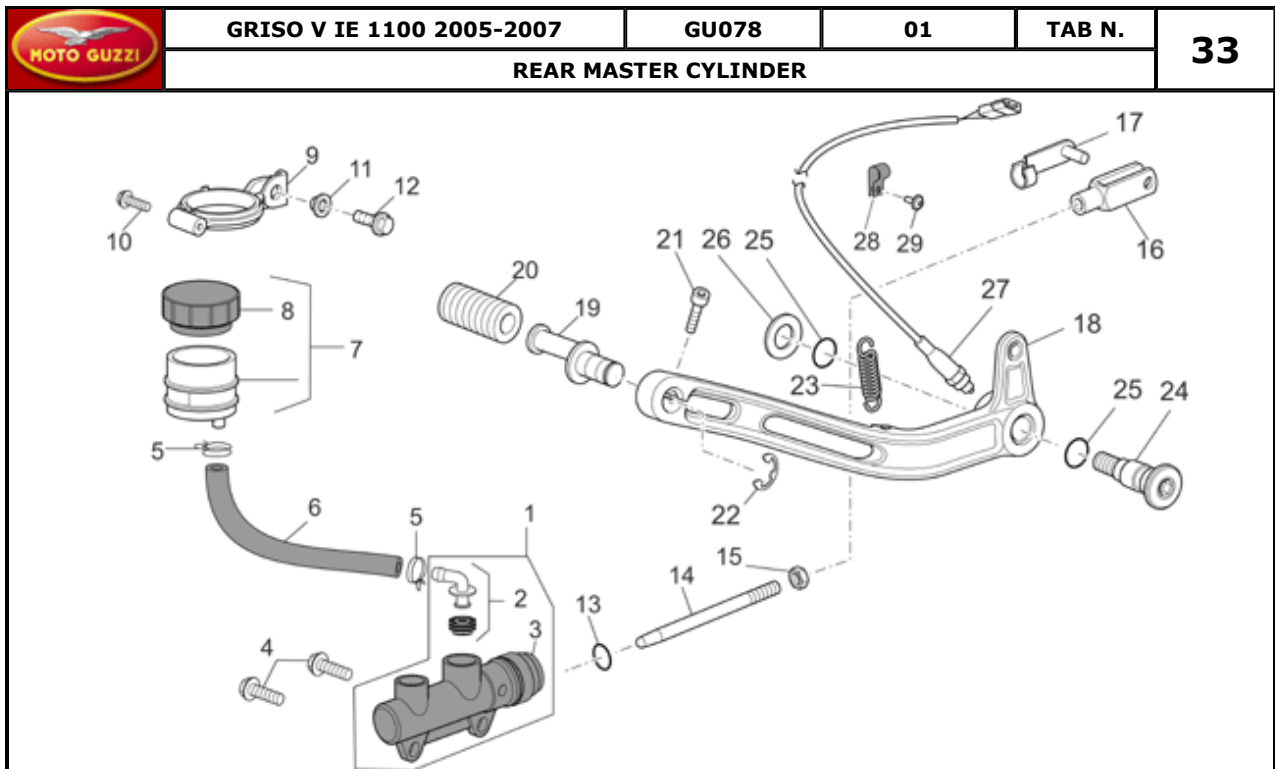

Pos.	Description	Year	I_M	Country	Version	Code	Q.ty	P.Cod.
1	Rear master cylinder	-	-	-	-	GU05666930	1	IA00F
2	Rear brake pump union	-	-	-	-	AP8113594	1	-
3	Rubber bellows	-	-	-	-	AP8113288	1	-
4	Screw w/ flange M6x20	-	-	-	-	AP8152279	2	-
5	Hose clamp D10,1*	-	-	-	-	AP8101595	2	-
6	Rear brake hose	-	-	-	-	GU00823950050	1	IA319
7	Brake oil tank complete	-	-	-	-	GU05663530	1	IA12F
8	Tank cap	-	-	-	-	GU17661052	1	IA329
9	Tank support	-	-	-	-	GU05666030	1	-
10	Phillips screw, SWP M5X20	-	-	-	-	AP8152329	1	-
11	T bush *	-	-	-	-	AP8221145	1	-
12	Screw w/ flange M6x16*	-	-	-	-	AP8152278	1	-
13	O-ring OR112	-	-	-	-	AP8120178	1	-
14	Master cylinder rod	-	-	-	-	977041	1	IA199
15	Nut M6*	-	-	-	-	GU92606206	1	-
16	Fork	-	-	-	-	AP8113081	1	IA209
17	Gear selector fork clips	-	-	-	-	AP8113082	1	-
18	Rear brake lever	-	-	-	-	GU06677000	1	IA01F
19	Brake lever pin	-	-	-	-	AP8121221	1	-
20	Lever rubber	-	-	-	-	AP8120912	1	IA169
21	Hex socket screw M6x16	-	-	-	-	GU98682316	1	-
22	Circlip d9	-	-	-	-	AP8150462	1	-
23	Rear brake lever spring	-	-	-	-	AP8121927	1	IA229
24	Rear brake lever pin	-	-	-	-	AP8121223	1	IA179
25	O-ring 11,11x1,78	-	-	-	-	AP8144007	2	-
26	Washer 10,5x22x2,5	-	-	-	-	GU95008310	1	-
27	Brake light switch	-	-	-	-	AP8112996	1	CD00F
28	Black hose D8	-	-	-	-	AP8101890	3	-
29	Hex socket screw M5X10	-	-	-	-	GU98350210	3	-