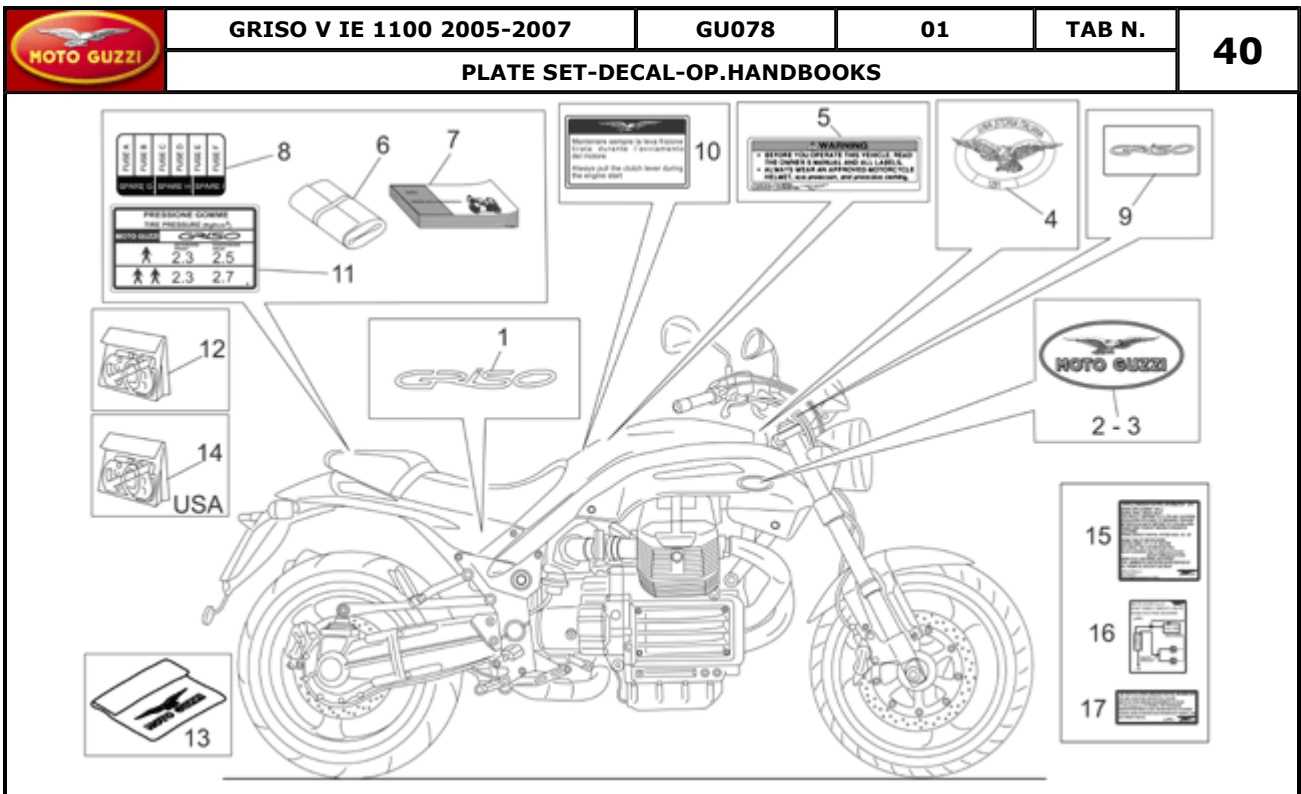

Pos.	Description	Year	I_M	Country	Version	Code	Q.ty	P.Cod.
1	Decal "Griso"	-	-	-	-	GU06923400	2	DI109
2	LH Name plate,red/gold AL	-	-	-	-	GU06917400	1	DI079
3	RH Name plate,red/gold AL	-	-	-	-	GU06917300	1	DI079
4	Decal "Italian Story"	-	-	-	-	GU05917530	1	DI079
5	Decal "Attention"	-	-	-	-	GU30944300	1	DI079
6	Toolkit	-	-	-	-	GU06909900	1	DG099
7	Operator's handbook	-	-	CA-USA	-	GU06900001	1	DG109
	Operator's handbook I-F-D-E-NL-UK	-	-	AUS-CA-EU-J-UK	-	977474	1	DG109
8	Sticker "schema fusibili"	-	-	-	-	GU05945030	1	DI049
9	Name plate "Griso"	-	-	-	-	GU06517700	1	DI079
10	Decal Engine Start	-	-	-	-	GU05944930	1	DI049
11	Tyre pressure decal	-	-	AUS-EU-J-UK	-	GU06926000	1	DI049
	Tyre pressure decal	-	-	CA-USA	-	977500	1	DI049
12	Decal set	-	-	-	-	GU06923300	1	DI009
13	Bike cover	-	-	-	-	GU30970200	1	-
14	Technical decal set	-	-	CA-USA	-	GU06923301	1	DI009
15	Emission control sticker	-	-	CA-USA	-	977501	1	-
16	Carbon filter sticker	-	-	CA-USA	-	977502	1	-
17	Noise emission sticker	-	-	CA-USA	-	977499	1	-