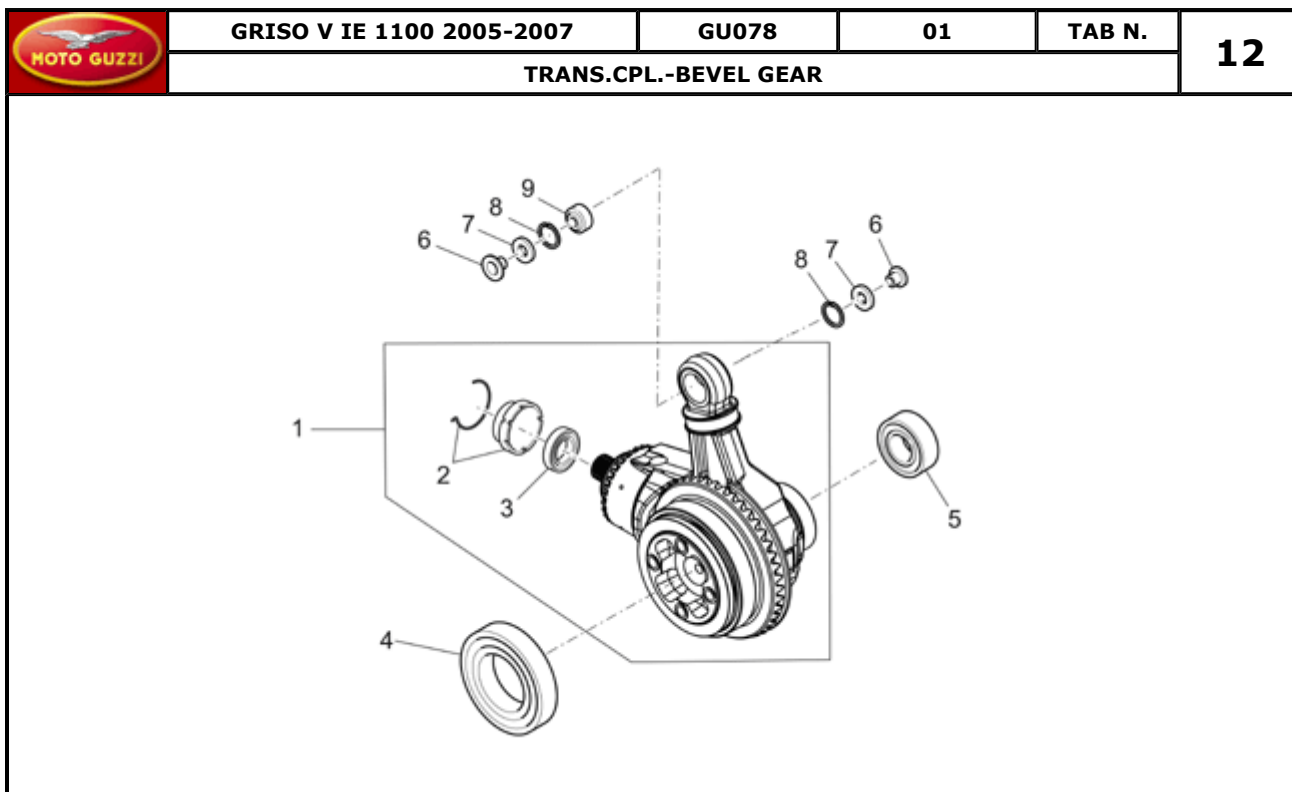

Pos.	Description	Year	I_M	Country	Version	Code	Q.ty	P.Cod.
1	Bevel gear kit 12/44	-	-	-	-	GU05354230	1	AG189
2	Ring nut	-	-	-	-	GU05352430	1	-
3	Gasket ring 45x58x7	-	-	-	-	GU90404558	1	AO389
4	Ball bearing 85x120x18	-	-	-	-	GU92208518	1	AI269
5	Ball bearing 30x62x16	-	-	-	-	GU92204230	1	AI269
6	Bush	-	-	-	-	AP8121098	2	AG379
7	Gasket ring	-	-	-	-	AP8120485	2	AG379
8	Circlip	-	-	-	-	GU90273026	2	AG379
9	Ball joint	-	-	-	-	GU05638130	1	AG379