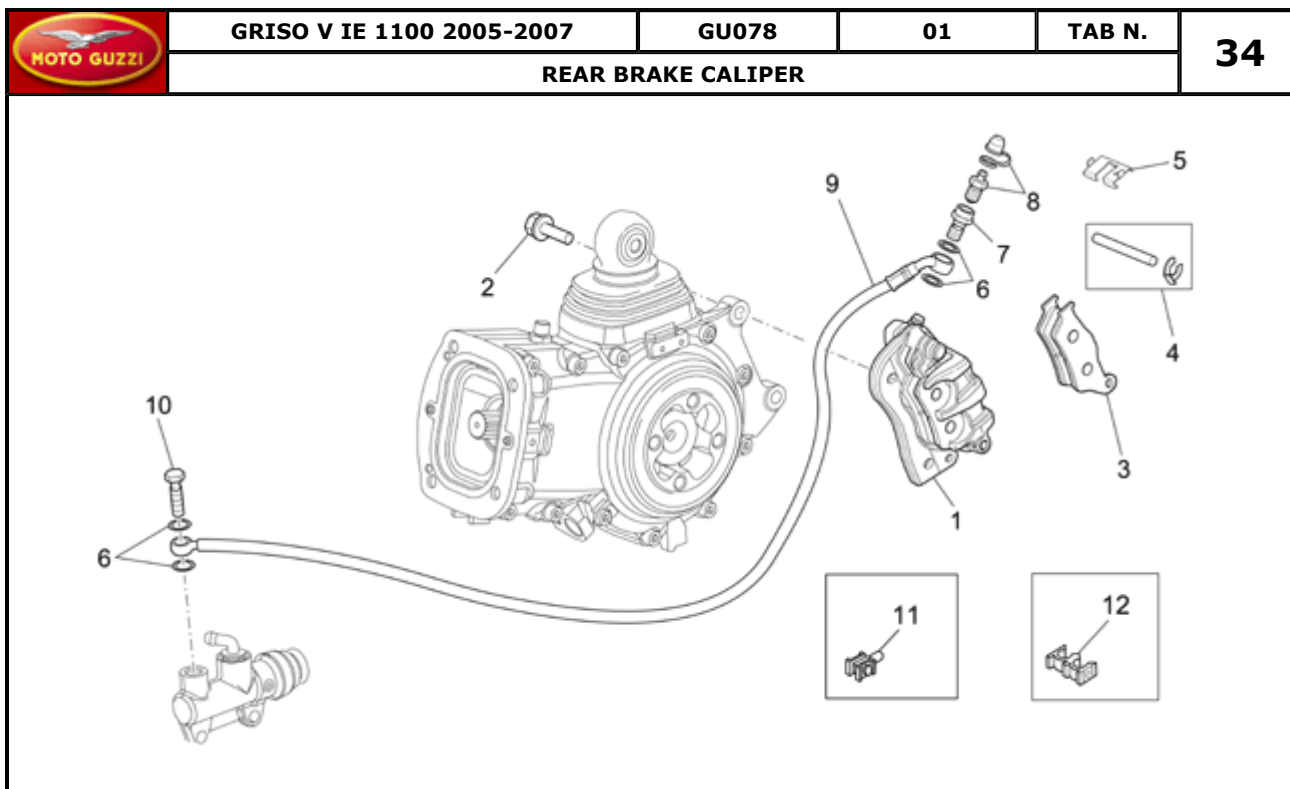

Pos.	Description	Year	I_M	Country	Version	Code	Q.ty	P.Cod.
1	Rear brake caliper, gold	-	-	-	-	GU05653030	1	IA06F
2	Screw w/ flange M10x30*	-	-	-	-	AP8152320	2	IA30F
3	Pads pair	-	-	-	-	GU05654630	1	IA07F
4	Pin+split pin	-	-	-	-	GU05659130	1	IA11F
5	Spring	-	-	-	-	GU05659030	1	IA11F
6	Gasket	-	-	-	-	GU25656100	4	-
7	Screw	-	-	-	-	AP8133597	1	-
8	Bleeder+cap	-	-	-	-	AP8213113	1	IA11F
9	Rear brake hose	-	-	-	-	GU05657530	1	IA05F
10	Oil pipe screw *	-	-	-	-	GU95990028	1	-
11	Cable-guide hook	-	-	-	-	AP8202238	4	-
12	Cable-guide D8	-	-	-	-	AP8201808	5	-