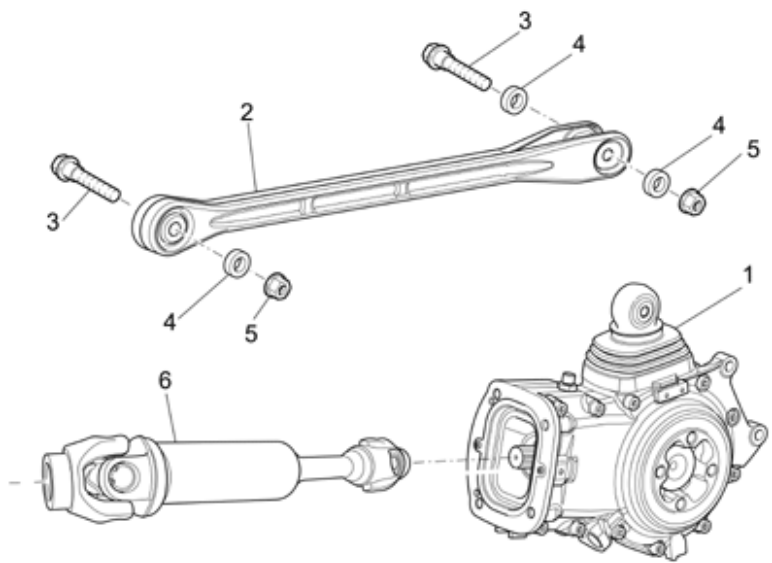

GRISO V IE 1100 2005-2007	GU078	01	TAB N.	10
	TRANSMISSION COMPLETE				

Pos.	Description	Year	I_M_	Country	Version	Code	Q.ty	P.Cod.
1	Transmission assygrey	-	-	-	-	GU400122400100	1	AG219
2	Reaction rod assy.	-	-	-	-	GU05358830	1	AG239
3	Screw w/ flange M10x55	-	-	-	-	AP8152410	2	AG379
4	Spacer 10,2x20x4	-	-	-	-	AP8121218	3	-
5	Nut M10	-	-	-	-	AP8152242	2	-
6	Drive shaft	-	-	-	-	GU05326330	1	AG199