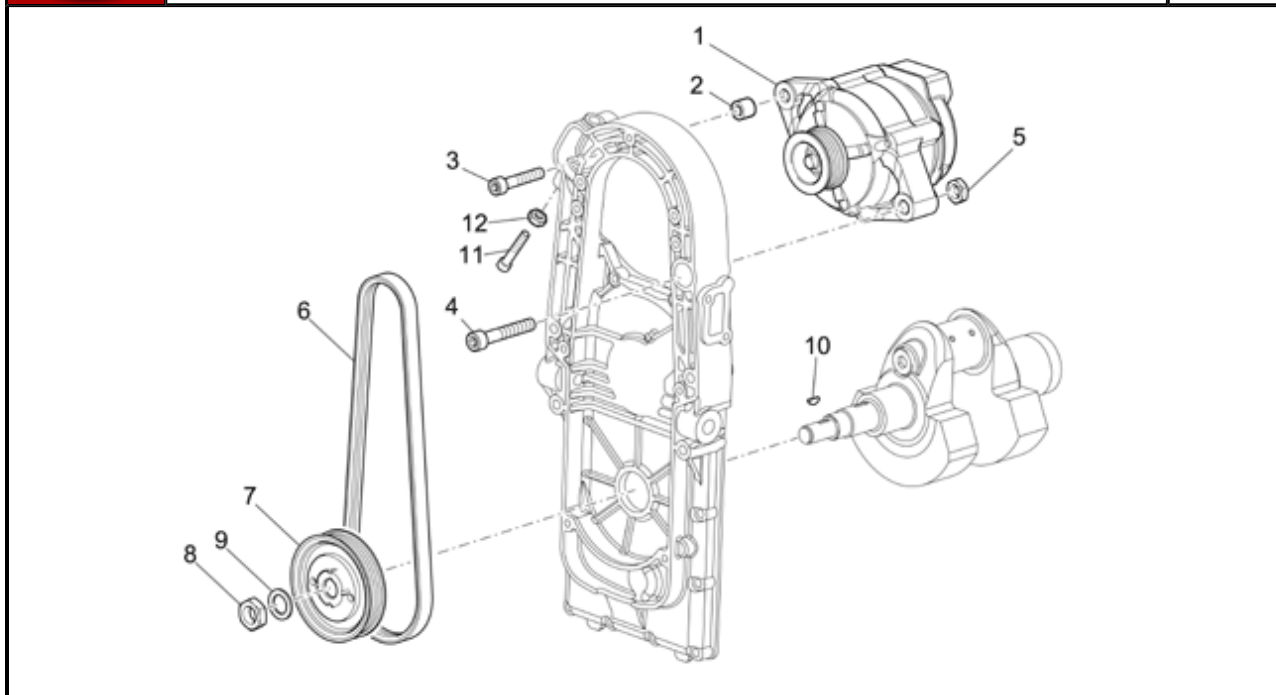

GRISO V IE 1100 2005-2007	GU078	01	TAB N.	55
	CURRENT GENERATOR				

Pos.	Description	Year	I_M	Country	Version	Code	Q.ty	P.Cod.
1	Generator	-	-	-	-	GU05712431	1	AM129
2	Spacer 8,5x17x13	-	-	-	-	GU91180823	1	-
3	Hex socket screw M8X45	-	-	-	-	GU98620445	1	-
4	Hex socket screw M10x60	-	-	-	-	GU98620560	1	-
5	Nut M10X1,5	-	-	-	-	GU92660012	1	-
6	Belt	-	-	-	-	GU05702530	1	AM159
7	Generator lever pulley	-	-	-	-	GU05701430	1	AM149
8	Nut M16	-	-	-	-	GU92606516	1	-
9	Washer 16,25x24,5x5	-	-	-	-	GU30714201	1	-
10	Flywheel magneto key	-	-	-	-	AP4FAN000030	1	AD089
11	Hex socket screw M8x50	-	-	-	-	GU98230850	1	-
12	Nut M8x1,25	-	-	-	-	GU92605408	1	-